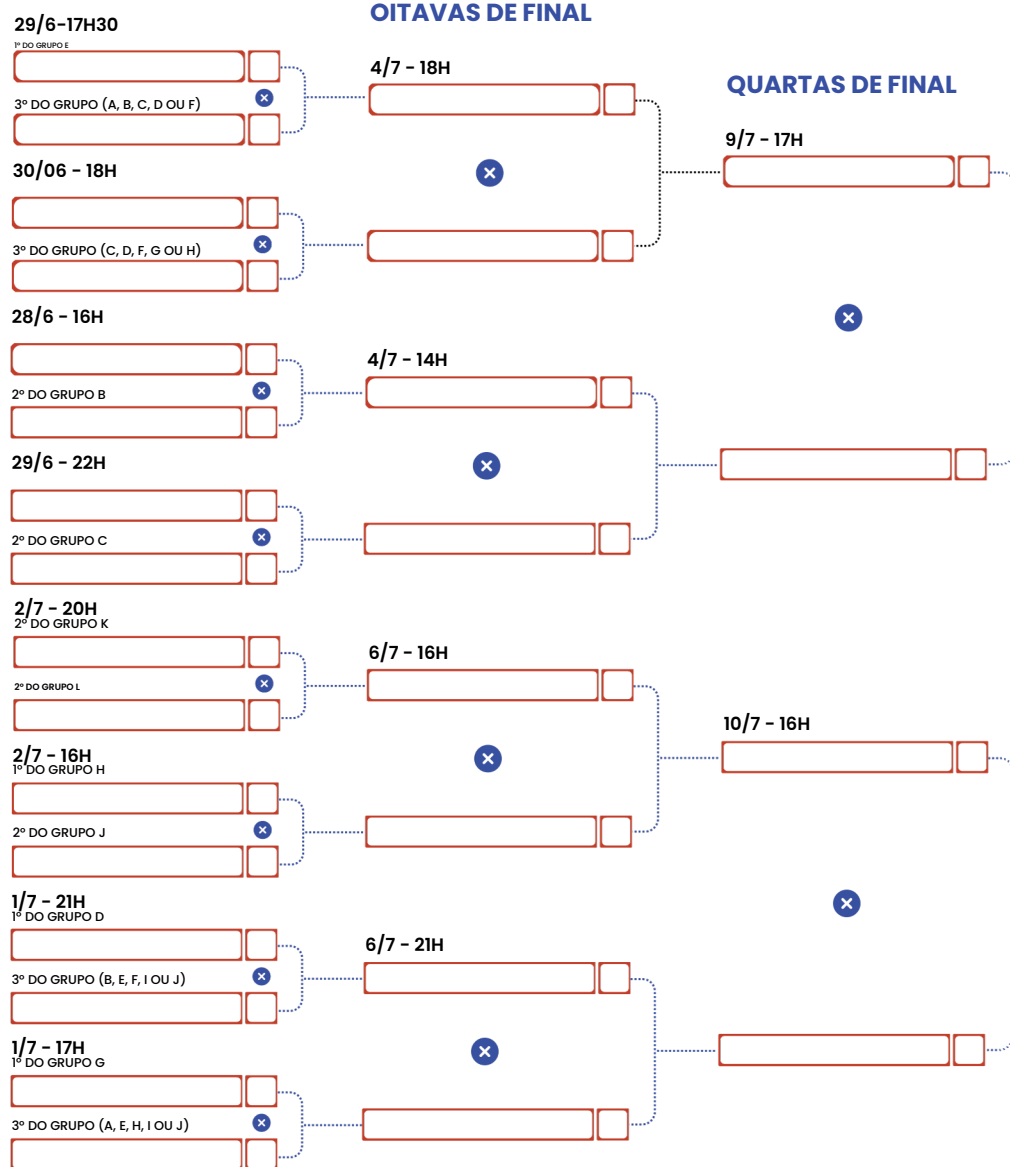

GRUPO G

BÉLGICA EGITO IRÃ NOVA ZELÂNDIA

15/06 - 16H	BÉLGICA	EGITO
15/06 - 22H	IRÃ	NOVA ZELÂNDIA
21/06 - 16H	BÉLGICA	IRÃ
21/06 - 22H	NOVA ZELÂNDIA	EGITO
27/06 - 0H	NOVA ZELÂNDIA	BÉLGICA
27/06 - 0H	EGITO	IRÃ

GRUPO H

ESPANHA CABO VERDE A. SAUDITA URUGUAI

15/06 - 13H	ESPANHA	CABO VERDE
15/06 - 19H	ARÁBIA SAUDITA	URUGUAI
21/06 - 13H	ESPANHA	ARÁBIA SAUDITA
21/06 - 19H	URUGUAI	CABO VERDE
26/06 - 21H	URUGUAI	ESPANHA
26/06 - 21H	CABO VERDE	ARÁBIA SAUDITA

GRUPO I

FRANÇA SENEGAL IRAQUE NORUEGA

16/06 - 16H	FRANÇA	SENEGAL
16/06 - 19H	IRAQUE	NORUEGA
22/06 - 18H	FRANÇA	IRAQUE
22/06 - 21H	NORUEGA	SENEGAL
26/06 - 16H	NORUEGA	FRANÇA
26/06 - 16H	SENEGAL	IRAQUE

GRUPO J

ARGENTINA ARGÉLIA ÁUSTRIA JORDÂNIA

16/06 - 22H	ARGENTINA	ARGÉLIA
17/06 - 1H	ÁUSTRIA	JORDÂNIA
22/06 - 14H	ARGENTINA	ÁUSTRIA
23/06 - 0H	JORDÂNIA	ARGÉLIA
27/06 - 23H	JORDÂNIA	ARGENTINA
27/06 - 23H	ARGÉLIA	ÁUSTRIA

GRUPO K

PORTUGAL RD CONGO UZBEQUISTÃO COLÔMBIA

17/06 - 14H	PORTUGAL	RD CONGO
17/06 - 23H	UZBEQUISTÃO	COLÔMBIA
23/06 - 14H	PORTUGAL	UZBEQUISTÃO
23/06 - 23H	COLÔMBIA	RD CONGO
27/06 - 20H30	COLÔMBIA	PORTUGAL
27/06 - 20H30	RD CONGO	UZBEQUISTÃO

GRUPO L

INGLATERRA GANA CROÁCIA PANAMÁ

17/06 - 17H	INGLATERRA	CROÁCIA
17/06 - 20H	GANA	PANAMÁ
23/06 - 17H	INGLATERRA	GANA
23/06 - 20H	PANAMÁ	CROÁCIA
24/06 - 22H	PANAMÁ	INGLATERRA
24/06 - 22H	CROÁCIA	GANA

SEGUNDA FASE